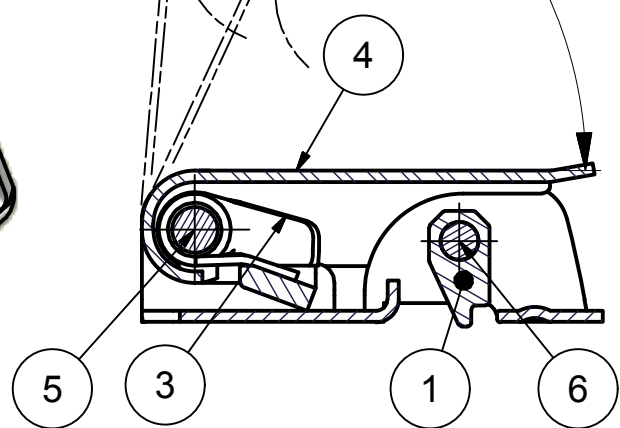

(1:1)

20°
Zone de déverrouillage

65°

B-B

A-A

ANJOU AERONAUTIQUE

Propriété de ANJOU AERONAUTIQUE ne peut-être reproduit ou communiqué sans autorisation

13, avenue de l'Osier
BP 90006
49125 TIERCE
Tél.: 33 2 41 42 88 92
Fax: 33 2 41 42 15 77
anjou.aero@pacts-aero.com

Dessiné par : Anjou
Date : 08/05/2010
Approuvé par : A. Delaleuf
Date: 31/05/2010
Visa:

Ech.:1 Tolérances:

Boucle type AA914

A4	AA914-2002 -00	Ind.	Page
		/	1 / 2